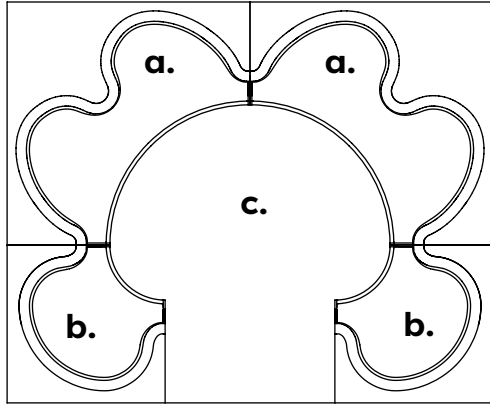

# componenti

1 \_\_\_\_\_

2 \_\_\_\_\_

- a. divani
- b. poltrone
- c. tappeto

*Avvicinare i moduli delicatamente.*

*Posizionare il tappeto fra i moduli.*

3 \_\_\_\_\_

*Possibili conformazioni realizzabili con i moduli Safari.*

# information

**utilisation** intérieure

**typologie** canapé

**an** 1967

**dimensions** module fauteuil  
130 x 130 x 64 [h] cm

module canapé  
85 x 85 x 64 [h] cm

**poids** module fauteuil  
29 kg

module canapé  
49 kg