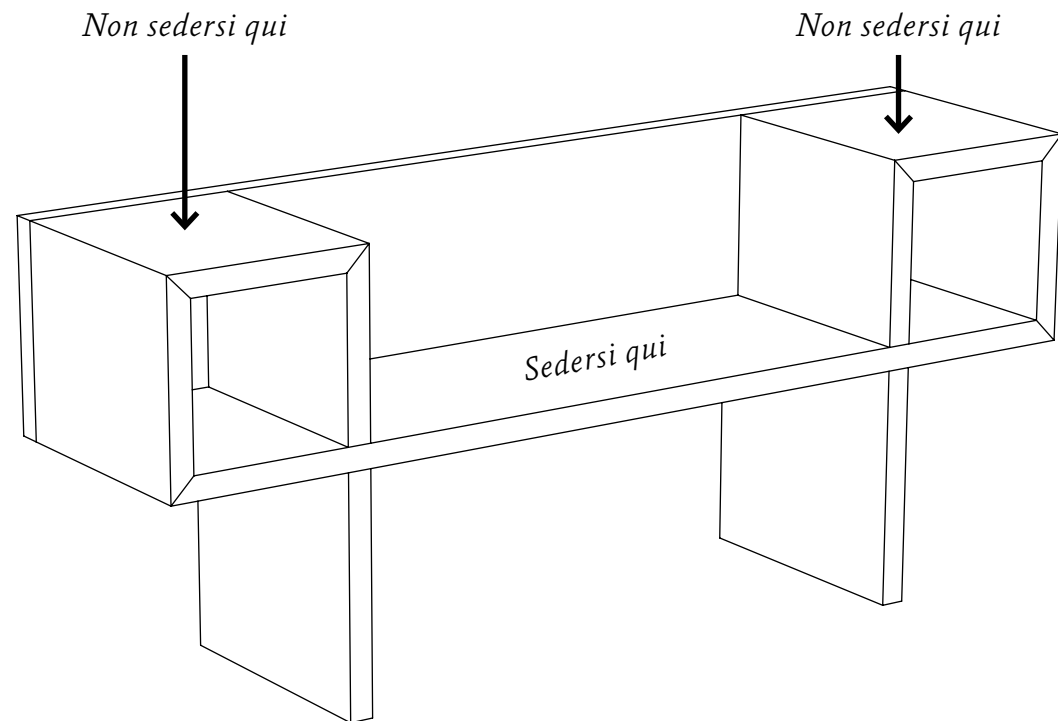

informazioni

uso	<i>interno</i>
tipologia	<i>panca</i>
anno	<i>1988</i>
dimensioni	<i>170 x 45 x 75 [h] cm</i>
peso	<i>46 kg</i>
materiali	<i>[Canton] legno di faggio con bordo melaminico, verniciatura all'acqua</i>
	<i>[Canton Color] struttura in legno rivestita in impiallacciato di frassino tinto naturale, verniciatura all'acqua</i>

manutenzione

*Rimuovere la polvere con frequenza con un panno morbido.
Asciugare sempre dopo la pulizia.
Rimuovere immediatamente eventuali sostanze liquide o altri residui per evitare l'assorbimento e macchie permanenti.*

avvertenze

- **⚠** *Non sedersi mai sui due volumi laterali o sullo schienale.*
- **⚠** *Non posizionare mai a una distanza inferiore a 20-30 centimetri da una fonte di calore.*
- **⚠** *Se esposti alla luce diretta del sole, i materiali utilizzati in questo prodotto potrebbero mostrare una naturale variazione nel colore.*
- **⚠** *Fare attenzione a non indossare borchie o bottoni che possano danneggiare la panca.*

- **⚠** *Poltronova declina ogni responsabilità per danni causati a cose o a persone derivanti da prodotti modificati o utilizzati in modo improprio.*
- **⚠** *Poltronova sostituirà la merce con difetti di fabbrica solo nel caso in cui il prodotto sia intatto in tutte le sue parti e provvisto dell'imballaggio originale o di uno equivalente.*